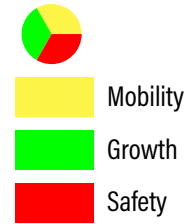

Signal Controlled, Without Sheep Mountain

Priorities (Pie Chart Size)

Top 10 Priority Intersections

1	Durango Dr / Farm Rd
2	Kyle Canyon Rd / US 95 N
3	Elkhorn Rd / US 95 S
4	Durango Dr / Oso Blanca Rd
5	Durango Dr / 215 W
6	Kyle Canyon Rd / US 95 S
7	Durango Dr / Deer Springs Way
8	Durango Dr / Centennial Pkwy
9	Durango Dr / Elkhorn Rd
10	Durango Dr / 215 E